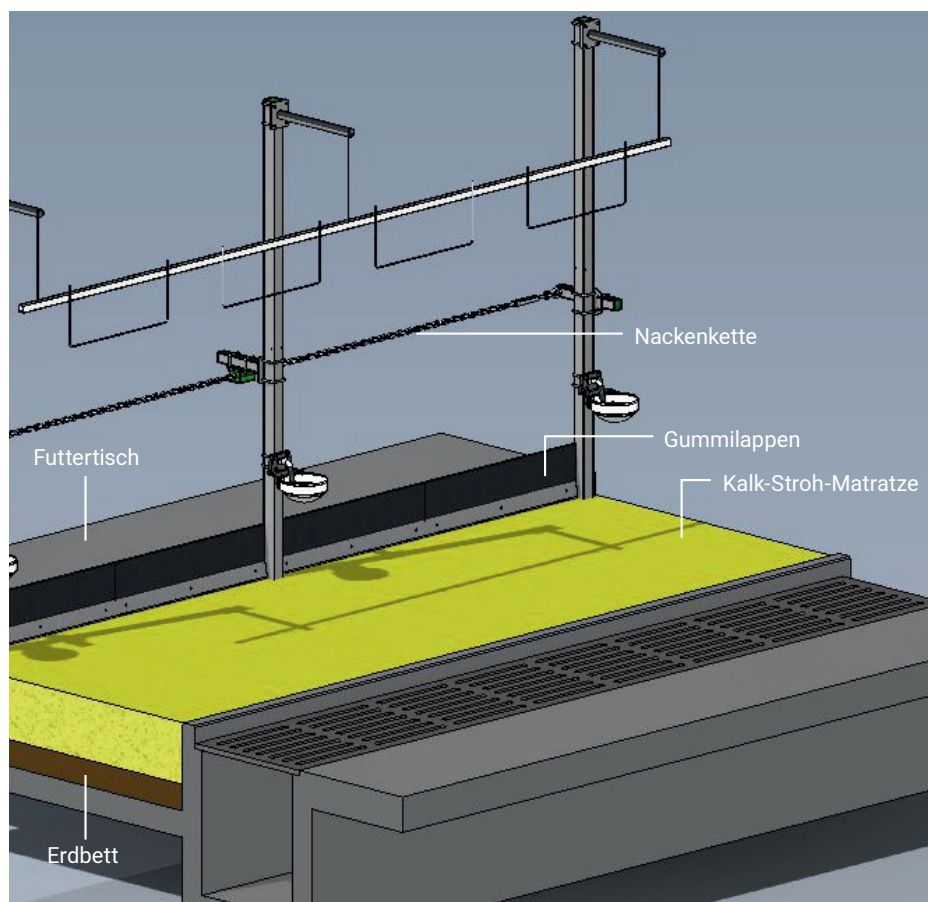

Combi Anbindestall

Gesunde Kühe machen Freude und sind rentabel. Gesundheit und Leistungsfähigkeit einer Kuh hängen stark von der Liegedauer ab. Diese beträgt in guten Stallsystemen bis zu 15 Stunden.