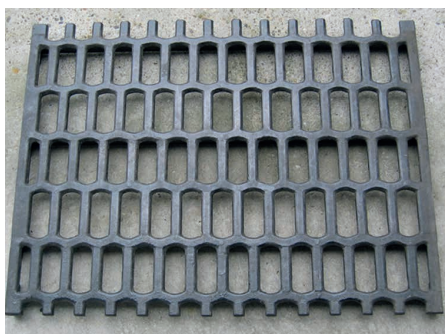

Vorteile

- komfortabler Liegeplatz durch Kalkstrohmattze statt Gummimatte
- zusätzliche Freiheit durch den Wegfall von Trennbügeln
- abgesenkter Futtertisch mit Gummilatten anstelle von Krippenmauer
- Kette anstelle von Nackenrohr

Ob neuer Stall oder Umbau – gerne zeigen wir Ihnen mehr Referenzen:

www.krieger-ag.ch/referenzen

Ihr Partner für eine erfolgreiche Rindviehhaltung

Bei liegender Kuh

- werden die Klauen entlastet und können abtrocknen
- werden die Gelenke weniger beansprucht
- ist die Wiederkautätigkeit intensiver und dadurch wird der Pansenhalt besser gepuffert
- wird die Euteraufhängung entlastet und es fließt mehr Blut durch das Euter (höhere Milchproduktion)

Die Kalkstrohmattmatze bringt viele Vorteile

- sicheres und einfacheres Abliegen / Aufstehen
- bessere Klauengesundheit
- minimale Schäden an Gelenken
- mehr Liegezeit
- allgemein vitalere Kühe

Zubehör für den Combi-Anbindestall

Schwemmkanalelement Typ 50 / 80 / 90

Betonkanalelemente auf Wunsch beidseitig mit einbetonierter, verzinkter Rostauflage

Wabengussroste

Wabenrost aus Kugelgraphitguss für hohe Belastungen

Tränkebecken

Das Tränkebecken Suevia 1200 mit 1/2" Wasseranschluss liefert bei 5 bar ca. 16 l/min. Die grosse CNS-Schale verhindert das Wasserschlagen und ist sehr einfach zu reinigen.